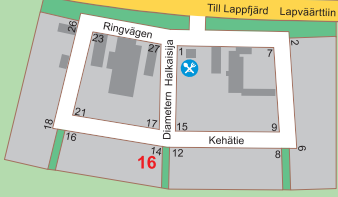

OBJEKTINDEX - KOHDEHAKEMISTO

- | | |
|-------------------------------|---------------------------------|
| 1. Rådhuset/
Stadskansliet | Raatihuone/
Kaupunginkanslia |
| 2. Ulrika Eleonora kyrkan | Ulrika Eleonoran kirkko |
| 3. Tullstugan | Tullitupa |
| 4. Daghem | Päiväkoti |
| 5. Kristinahallen/simhall | Kristinahalli/uimahalli |
| 6. Kulturhuset Dux | Kulttuuritalo Dux |
| 7. Stadsbibliotek | Kaupunginkirjasto |
| 8. Sjöfartsmuseum | Merimuseo |
| 9. Lebelliska köpmansg. | Lebellien kauppiastalo |
| 10. Carlsro museum | Carlson museo |
| 11. Naturstig | Luontopolku |
| 12. Polis | Polisi |
| 13. Gula Paviljongen | Keltainen Paviljonki |
| 14. Info Kristinestad | Kristiinankaupungin info |
| 15. Kattpiskargränden | Kissanpiiskaajankuja |
| 16. Återvinningsstation | Hyötykäyttöasema |

**KRISTINESTAD
KRISTIINANKAUPUNKI**

© KRS/TC/Mättningsverksamhet
KRS/TK/Mittaustoimi 2013
Map & Show Finland Oy